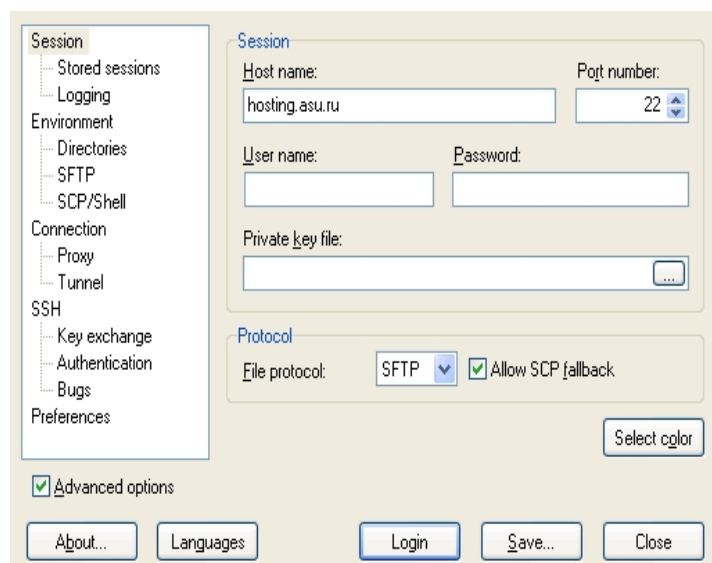

## Использование WinSCP для работы с Hosting.asu.ru

**WinSCP** — свободный графический клиент протоколов SFTP и SCP, предназначенный для Windows. Распространяется по лицензии GNU GPL. Обеспечивает защищённое копирование файлов между компьютером и серверами, поддерживающими эти протоколы.

Для работы потребуется скачать программу с <http://winscp.net/eng/download.php>. Вы можете скачать с данного сайта установочную версию или переносную версию. Или с <ftp.asu.ru/pub/Windows/Utils/WinSCP>

По умолчанию интерфейс программы похож на Total Commander. Если вы хотите вы можете его изменить во вкладке Preferences на Explorer.

В поле Host name: введите hosting.asu.ru или имя сайта.

В поле User name: введите имя пользователя.