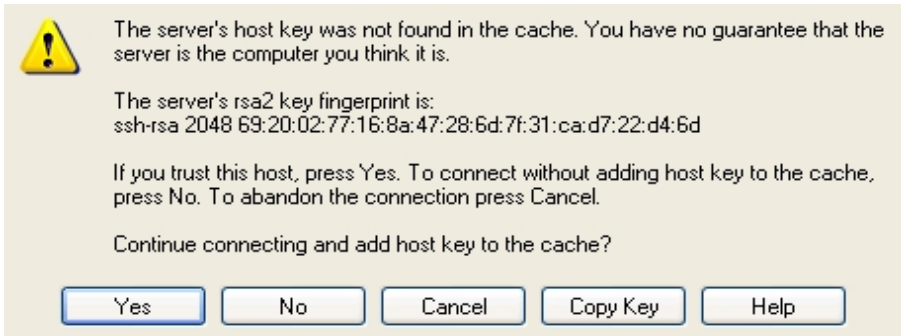

Для работы потребуется скачать программу с <http://winscp.net/eng/download.php>. Вы можете скачать с данного сайта установочную версию или переносную версию. Или с <ftp.asu.ru/pub/Windows/Utils/WinSCP>

По умолчанию интерфейс программы похож на Total Commander. Если вы хотите вы можете его изменить во вкладке Preferences на Explorer.

В поле Host name: введите hosting.asu.ru или имя сайта.

В поле User name: введите имя пользователя.