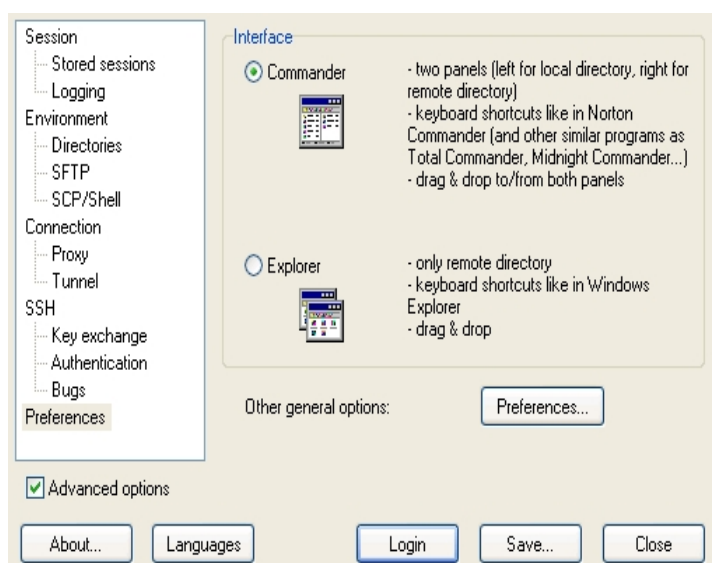

Использование WinSCP для работы с Hosting.asu.ru

WinSCP — свободный графический клиент протоколов SFTP и SCP, предназначенный для Windows. Распространяется по лицензии GNU GPL. Обеспечивает защищённое копирование файлов между компьютером и серверами, поддерживающими эти протоколы.

Для работы потребуется скачать программу с <http://winscp.net/eng/download.php>. Вы можете скачать с данного сайта установочную версию или переносную версию. Или с <ftp.asu.ru/pub/Windows/Utils/WinSCP>

По умолчанию интерфейс программы похож на Total Commander. Если вы хотите вы можете его изменить во вкладке Preferences на Explorer.